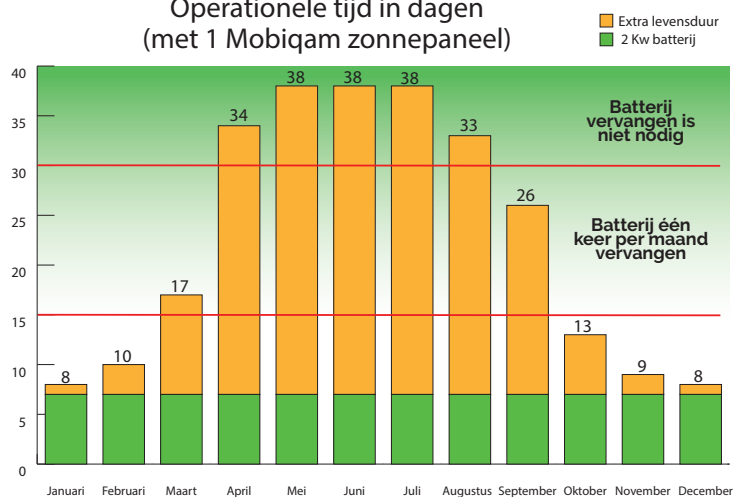

Belangrijkste conclusie: Op basis van deze bevindingen kan een vergelijkbare Mobiqam-configuratie potentieel bijna de helft van het jaar werken in Zone B van Europa (waaronder veel Europese landen) zonder dat de batterij vervangen hoeft te worden.

Dit betekent een aanzienlijke besparing voor semi-tijdelijke inzet.

Lagere operationele kosten

- Langere inzetbaarheid
- Bespaar batterij onderhoudstechnici
- Installatie door slechts één technicus
- Verminder de afhankelijkheid van het elektriciteitsnet en bespaar mogelijk op de elektriciteitsrekening van uw Mobiqam tijdens de drukke zomermaanden

Duurzame bedrijfsvoering

Maak gebruik van schone energie en laat zien dat je verantwoordelijk omgaat met het milieu met een Mobiqam-oplossing op zonne-energie.

Verleng uw implementatietijd Een tweede zonnepaneel toevoegen

Voor gebruikers die nog langere installaties gedurende het jaar nodig hebben, is er de optie om een tweede zonnepaneel toe te voegen. Deze eenvoudige upgrade verlengt de operationele tijd van uw Mobiqam aanzienlijk en maximaliseert de voordelen van zonne-energie.

Operationele tijd in dagen
(met 1 Mobiqam zonnepaneel)

Wij zorgen ervoor dat uw Mobiqam probleemloos blijft werken.

Opmerking:

Dankzij het innovatieve ontwerp van Mobiqam kan één monteur onze zonnepaneelbeugel installeren.

CONTACTEER ONS

+32 11 49 45 49 (BE) | +351 22 941 9409 (PT)

hello@mobiqam.com

www.mobiqam.com

LET'S CONNECT

@mobiqam