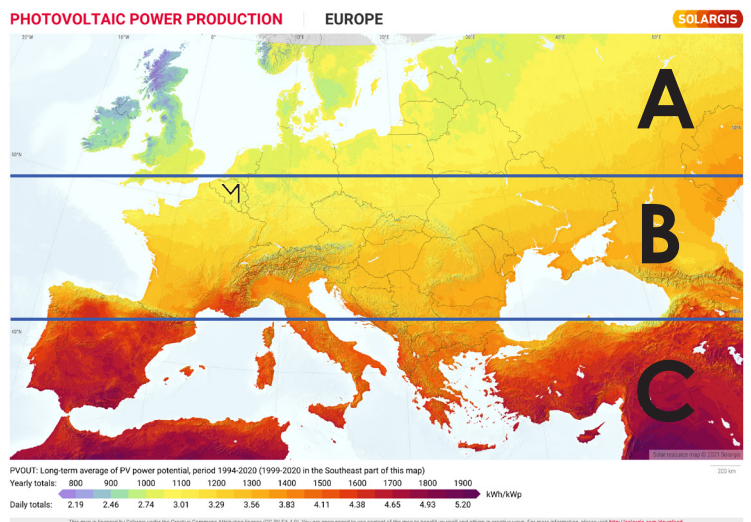

Belangrijkste conclusie: Op basis van deze bevindingen kan een vergelijkbare Mobiqam-configuratie potentieel bijna de helft van het jaar werken in Zone B van Europa (waaronder veel Europese landen) zonder dat de batterij vervangen hoeft te worden.

Dit betekent een aanzienlijke besparing voor semi-tijdelijke inzet.

Lagere operationele kosten

- Langere inzetbaarheid
- Bespaar batterij onderhoudstechnici
- Installatie door slechts één technicus
- Verminder de afhankelijkheid van het elektriciteitsnet en bespaar mogelijk op de elektriciteitsrekening van uw Mobiqam tijdens de drukke zomermaanden

Duurzame bedrijfsvoering

Maak gebruik van schone energie en laat zien dat je verantwoordelijk omgaat met het milieu met een Mobiqam-oplossing op zonne-energie.

Verleng uw implementatietijd Een tweede zonnepaneel toevoegen

Voor gebruikers die nog langere installaties gedurende het jaar nodig hebben, is er de optie om een tweede zonnepaneel toe te voegen. Deze eenvoudige upgrade verlengt de operationele tijd van uw Mobiqam aanzienlijk en maximaliseert de voordelen van zonne-energie.

Operationele tijd in dagen
(met 1 Mobiqam zonnepaneel)

Wij zorgen ervoor dat uw Mobiqam probleemloos blijft werken.

Opmerking:

Dankzij het innovatieve ontwerp van Mobiqam kan één monteur onze zonnepaneelbeugel installeren.

CONTACTEER ONS

+32 11 49 45 49 (BE) | +351 22 941 9409 (PT)

hello@mobiqam.com

www.mobiqam.com

LET'S CONNECT

@mobiqam