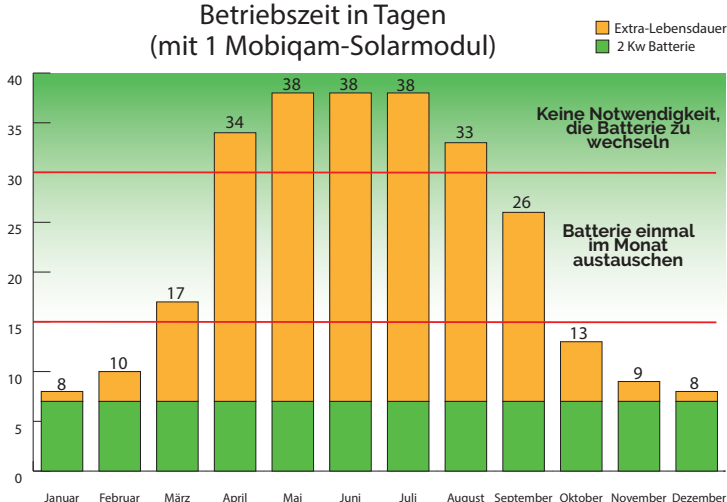

Wichtigste Erkenntnis: Auf der Grundlage dieser Ergebnisse kann eine ähnliche Mobiqam-Konfiguration in der Zone B in Europa (einschließlich vieler Europäischer Länder) fast die Hälfte des Jahres ohne Batteriewechsel betrieben werden.

Dies stellt eine erhebliche Ersparnis bei zeitlich begrenzten Einsätzen dar.

Niedrigere Betriebskosten

- Längere Einsatzzeiten
- Einsparung von Batteriewartung Technikern
- Installation durch nur einen Techniker
- Geringere Abhängigkeit vom Stromnetz und mögliche Einsparungen bei den Stromkosten für Ihr Mobiqam in den heißen Sommermonaten

Nachhaltiger Betrieb

Setzen Sie auf saubere Energie und zeigen Sie Ihr Engagement für die Umwelt mit einer solarbetriebenen Mobiqam-Lösung.

Verlängern Sie Ihre Bereitstellungszeit Fügen Sie ein zweites Solarmodul hinzu

Für Benutzer, die das ganze Jahr über noch längere Einsatzzeiten benötigen, gibt es die Möglichkeit, ein zweites Solarmodul hinzuzufügen. Dieses einfache Upgrade verlängert die Betriebszeit Ihres Mobiqam erheblich und maximiert die Vorteile der Solarenergie.

Betriebszeit in Tagen
(mit 1 Mobiqam-Solarmodul)

Wir sorgen dafür, dass Ihr Mobiqam problemlos funktioniert

Anmerkung:

Dank des innovativen Designs von Mobiqam kann ein einziger Techniker unsere Solarmodulhalterung installieren.

KONTAKT

+32 11 49 45 49 (BE) | +351 22 941 9409 (PT)

hello@mobiqam.com

www.mobiqam.com

LET'S CONNECT

@mobiqam