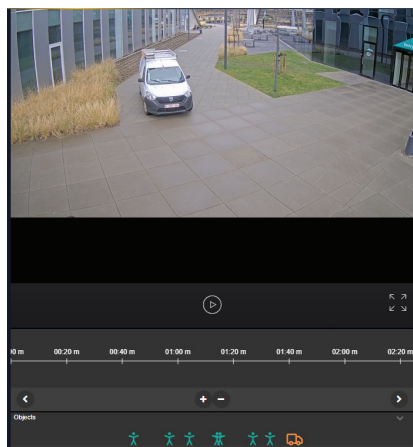

Descubra o potencial dos metadados

DOMINANDO O PODER DOS DADOS

EFICIÊNCIA PARA AS CIDADES INTELIGENTES

O Portal Mobiqam permite às cidades obter uma compreensão mais profunda dos padrões de atividade urbana, otimizar o fluxo de tráfego e garantir a segurança pública. Graças às suas capacidades de pesquisa de informação, os utilizadores podem facilmente filtrar e analisar dados com base em atributos específicos relevantes, extraindo informação crítica para o planeamento estratégico e a tomada de decisões.

Ao monitorizar o número de pessoas que entram e saem de áreas específicas, as cidades podem identificar períodos de pico de tráfego e otimizar a atribuição de recursos, como a distribuição de transportes públicos adicionais durante as horas de ponta.

Por outro lado, analisando o número de veículos e as suas características, as cidades podem tomar decisões devidamente fundamentadas para otimizar o fluxo do trânsito, fazer cumprir as regras de trânsito, como os limites de tonelagem, bem como melhorar a qualidade das estradas e reduzir os congestionamentos.