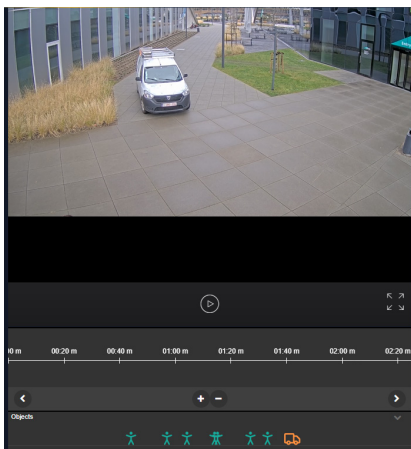

Metadata potentieel

DE KRACHT VAN DATA BENUTTEN

SMART CITY EFFICIËNTIE

Mobiqam Portal stelt steden in staat om een beter inzicht te krijgen in stedelijke activiteitenpatronen, de verkeersstroom te optimaliseren en de openbare veiligheid te waarborgen. Dankzij de zoekmogelijkheden voor gegevens kunnen gebruikers eenvoudig gegevens filteren en analyseren op basis van specifieke relevante kenmerken, waardoor cruciale informatie beschikbaar komt voor strategische planning en besluitvorming.

Door het aantal mensen te monitoren die bepaalde gebieden in- en uitgaan, kunnen steden piekperiodes in het verkeer identificeren en de toewijzing van middelen optimaliseren, zoals het toewijzen van extra openbaar vervoer tijdens de spitsuren.

Aan de andere kant kunnen steden door het analyseren van het aantal voertuigen en hun kenmerken weloverwogen beslissingen nemen om de verkeersstroom te optimaliseren, verkeersregels af te dwingen, zoals tonnagelimiten, de wegcapaciteit te verbeteren en files te verminderen.