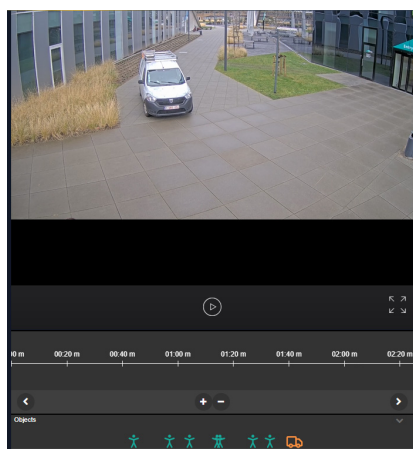

Erschließen Sie das Potenzial von Metadaten

DIE MACHT DER DATEN NUTZBAR MACHEN

EFFIZIENZ EINER INTELLIGENTEN STADT

Das Mobiqam-Portal ermöglicht es den Städten, ein besseres Verständnis der städtischen Aktivitätsmuster zu gewinnen, den Verkehrsfluss zu optimieren und die öffentliche Sicherheit zu gewährleisten.

Dank der Daten-Suchfunktionen können die Nutzer die Daten auf der Grundlage bestimmter relevanter Attribute leicht filtern und analysieren und so wichtige Informationen für die strategische Planung und Entscheidungsfindung gewinnen. Durch die Überwachung der Anzahl der Personen, die bestimmte Gebiete betreten und verlassen, können Städte Verkehrsspitzen erkennen und die Ressourcenzuweisung optimieren, z. B. durch die Zuweisung zusätzlicher öffentlicher Verkehrsmittel während der Hauptverkehrszeiten.

Andererseits können die Städte durch die Analyse der Anzahl der Fahrzeuge und ihrer Merkmale fundierte Entscheidungen zur Optimierung des Verkehrsflusses, zur Durchsetzung von Verkehrsregeln wie Tonnagebeschränkungen sowie zur Verbesserung der Straßenkapazität und zur Verringerung von Staus treffen.