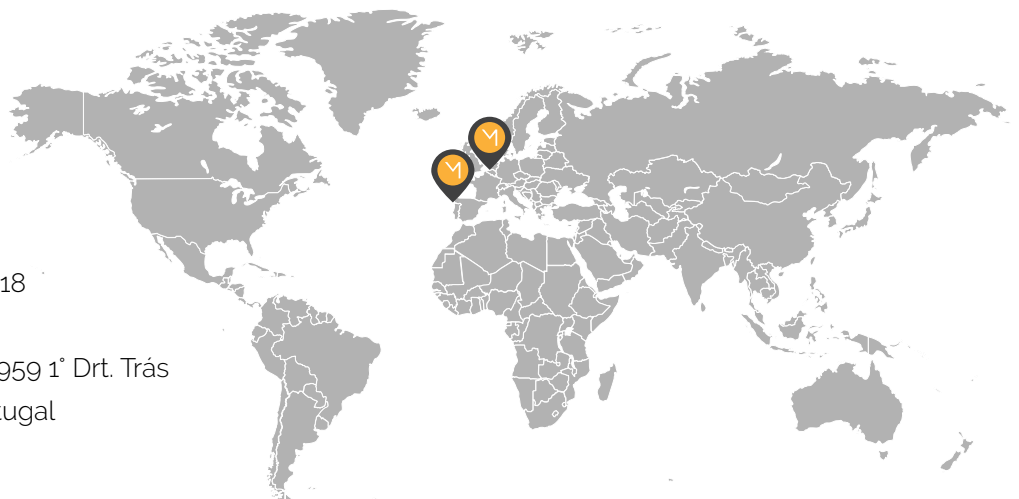

SURVEILLANCE À DÉPLOIEMENT RAPIDE

Réseau de Partenaires Mobiqam

Parlons-en !

Nous sommes ouverts aux affaires et recherchons des distributeurs et des intégrateurs.

Nous offrons un partenariat transparent avec d'énormes opportunités. Si vous souhaitez faire équipe ou recevoir plus d'informations, contactez-nous via les coordonnées indiquées ci-dessous.

Nous avons hâte de vous rencontrer.

+32 11 49 45 49 (BE)

+351 22 941 9409 (PT)

partners@mobiqam.com

INFORMATION

Prendre contact

CONTACTEZ-NOUS

+32 11 49 45 49 (BE)

+351 22 941 9409 (PT)

hello@mobiqam.com

www.mobiqam.com

Corda Campus 7

Kempische Steenweg 293/18

B-3500 Hasselt - Belgique

Rua Eng. Frederico Ulrich 2959 1º Drt. Trás

4470-605 Maia, Porto - Portugal

CONNECTEZ-VOUS

@mobiqam

MOBIQAM.COM

Version_FR_10_2023